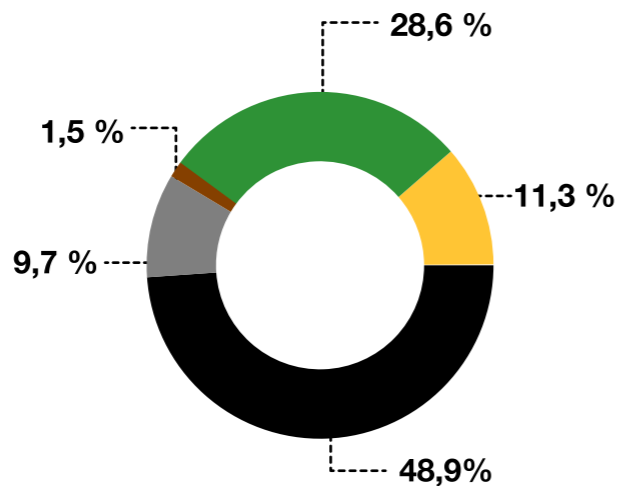

Stromkennzeichnung 2022

Information zu Stromlieferungen der goldgas GmbH

Gesamtlieferung goldgas

CO₂-Emissionen
Radioaktiver Abfall

531 g/kWh
0,0003 g/kWh

Ökostromprodukte

0 g/kWh
0,0000 g/kWh

Verbleibender Strommix

304 g/kWh
0,0001 g/kWh

Strommix Deutschland

377 g/kWh
0,0002 g/kWh

Energieträger

- Kernenergie
- Kohle
- Erdgas
- Sonstige fossile Energieträger
- Erneuerbare Energien mit Herkunftsnachweis, nicht finanziert aus der EEG-Umlage
- Mieterstrom, finanziert aus der EEG-Umlage
- Erneuerbare Energien, finanziert aus der EEG-Umlage
- Erneuerbare Energien aus der Region, finanziert aus der EEG-Umlage