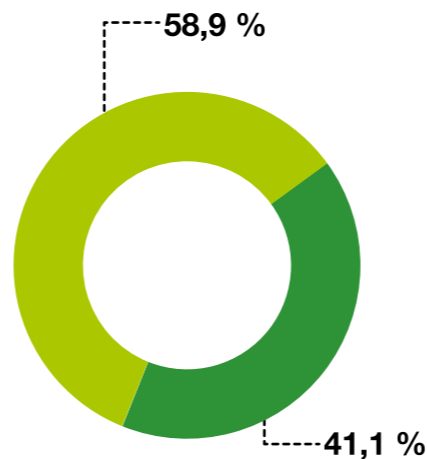

Stromkennzeichnung 2022

Information zu Stromlieferungen der goldgas GmbH

Gesamtlieferung goldgas

CO₂-Emissionen
Radioaktiver Abfall

531 g/kWh
0,0003 g/kWh

Ökostromprodukte

0 g/kWh
0,0000 g/kWh

Verbleibender Strommix

304 g/kWh
0,0001 g/kWh

Strommix Deutschland

377 g/kWh
0,0002 g/kWh

Energieträger

- Kernenergie
- Kohle
- Erdgas
- Sonstige fossile Energieträger
- Erneuerbare Energien mit Herkunftsnachweis, nicht finanziert aus der EEG-Umlage
- Mieterstrom, finanziert aus der EEG-Umlage
- Erneuerbare Energien, finanziert aus der EEG-Umlage
- Erneuerbare Energien aus der Region, finanziert aus der EEG-Umlage