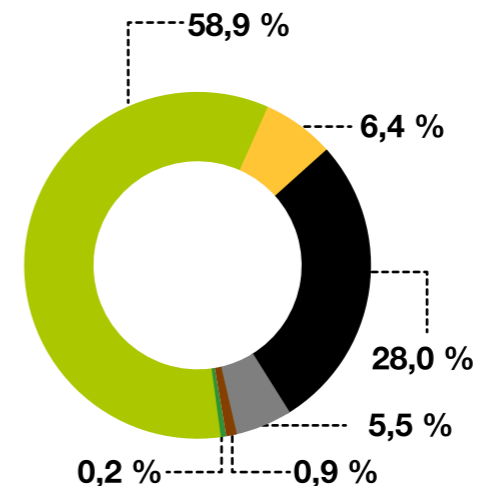

Stromkennzeichnung 2022

Information zu Stromlieferungen der goldgas GmbH

Gesamtlieferung goldgas

CO₂-Emissionen
Radioaktiver Abfall

531 g/kWh
0,0003 g/kWh

Ökostromprodukte

0 g/kWh
0,0000 g/kWh

Verbleibender Strommix

304 g/kWh
0,0001 g/kWh

Strommix Deutschland

377 g/kWh
0,0002 g/kWh

Energieträger

- Kernenergie
- Kohle
- Erdgas
- Sonstige fossile Energieträger
- Erneuerbare Energien mit Herkunftsnachweis, nicht finanziert aus der EEG-Umlage
- Mieterstrom, finanziert aus der EEG-Umlage
- Erneuerbare Energien, finanziert aus der EEG-Umlage
- Erneuerbare Energien aus der Region, finanziert aus der EEG-Umlage