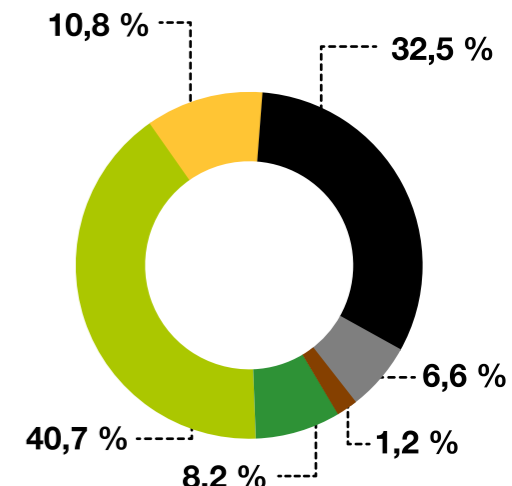

Stromkennzeichnung 2022

Information zu Stromlieferungen der goldgas GmbH

Gesamtlieferung goldgas

CO₂-Emissionen
Radioaktiver Abfall

531 g/kWh
0,0003 g/kWh

Ökostromprodukte

0 g/kWh
0,0000 g/kWh

Verbleibender Strommix

304 g/kWh
0,0001 g/kWh

Strommix Deutschland

377 g/kWh
0,0002 g/kWh

Energieträger

- Kernenergie
- Kohle
- Erdgas
- Sonstige fossile Energieträger
- Erneuerbare Energien mit Herkunftsnachweis, nicht finanziert aus der EEG-Umlage
- Mieterstrom, finanziert aus der EEG-Umlage
- Erneuerbare Energien, finanziert aus der EEG-Umlage
- Erneuerbare Energien aus der Region, finanziert aus der EEG-Umlage